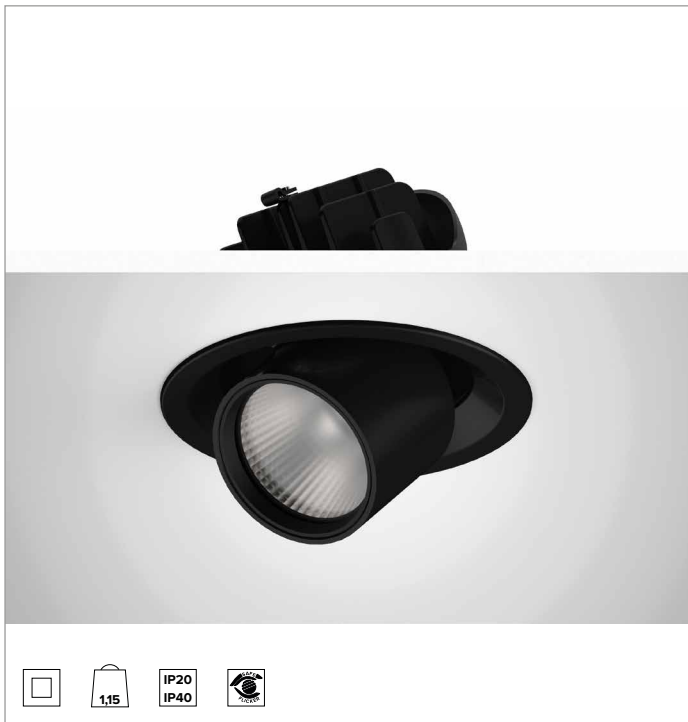

1T9149EL | CTEVO EXTRAÍBLE 162

Proyector extraíble orientable empotrable de LED

	2700K	H(m)	D(m)	Emax(lx)		
	Ra90			17°		
	Fixture Power	41W	1	0.31	23280	
	Source Flux	4463lm	2	0.61	5820	
	Fixture Flux	3435lm	3	0.92	2587	
	Efficacy	84lm/W	4	1.22	1455	
TS1310	Imax=5216cd/klm	Imax	23280cd	5	1.53	931

CCT nominal: 2700K

Duración útil (L80/B10): >50000h tq +25°C

CARACTERÍSTICAS LUMINOTÉCNICAS

SP - óptica de precisión con anillo cut off negro de silicona. Reflector de facetas convexas de aluminio anodizado especular y filtro holográfico difusor. UGR<19 (EN 12464-1).

Cuerpo y disipador de presofusión de aluminio pintado de color negro. Sistema de rotación por fricción en bisagra con posibilidad de orientación del producto en plano vertical de -25°/+75° y de 355° en plano horizontal con sistema de orientación manual. Versión trim con anillo integrado negro.

Color y acabado: Negro profundo

Peso: 1,15Kg

Grado de protección: IP20 para la parte encastrada

Grado de protección: IP40 para la parte vista

CARACTERÍSTICAS ELÉCTRICAS

Driver electrónico ON-OFF integrado.